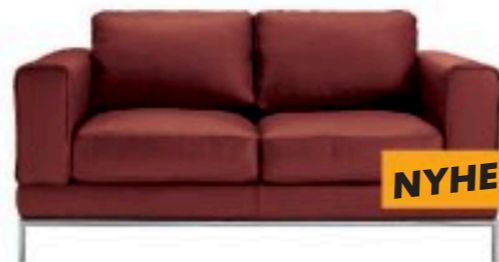

NYHET!

ARILD 2-sits soffa 8995:- med fast klädsel i KARAKTÄR rödbrunt läder. Sitsplymåer av fjäder/polyeter. Ryggplymåerna hålls på plats med ett blixtlås. Ben i förnicklat stål. B156×D94, H81cm. Sits H45cm. 100.847.25.

NYTT LÄGRE PRIS **BORGHOLM 3-sits soffa 7995:-**
6995:-